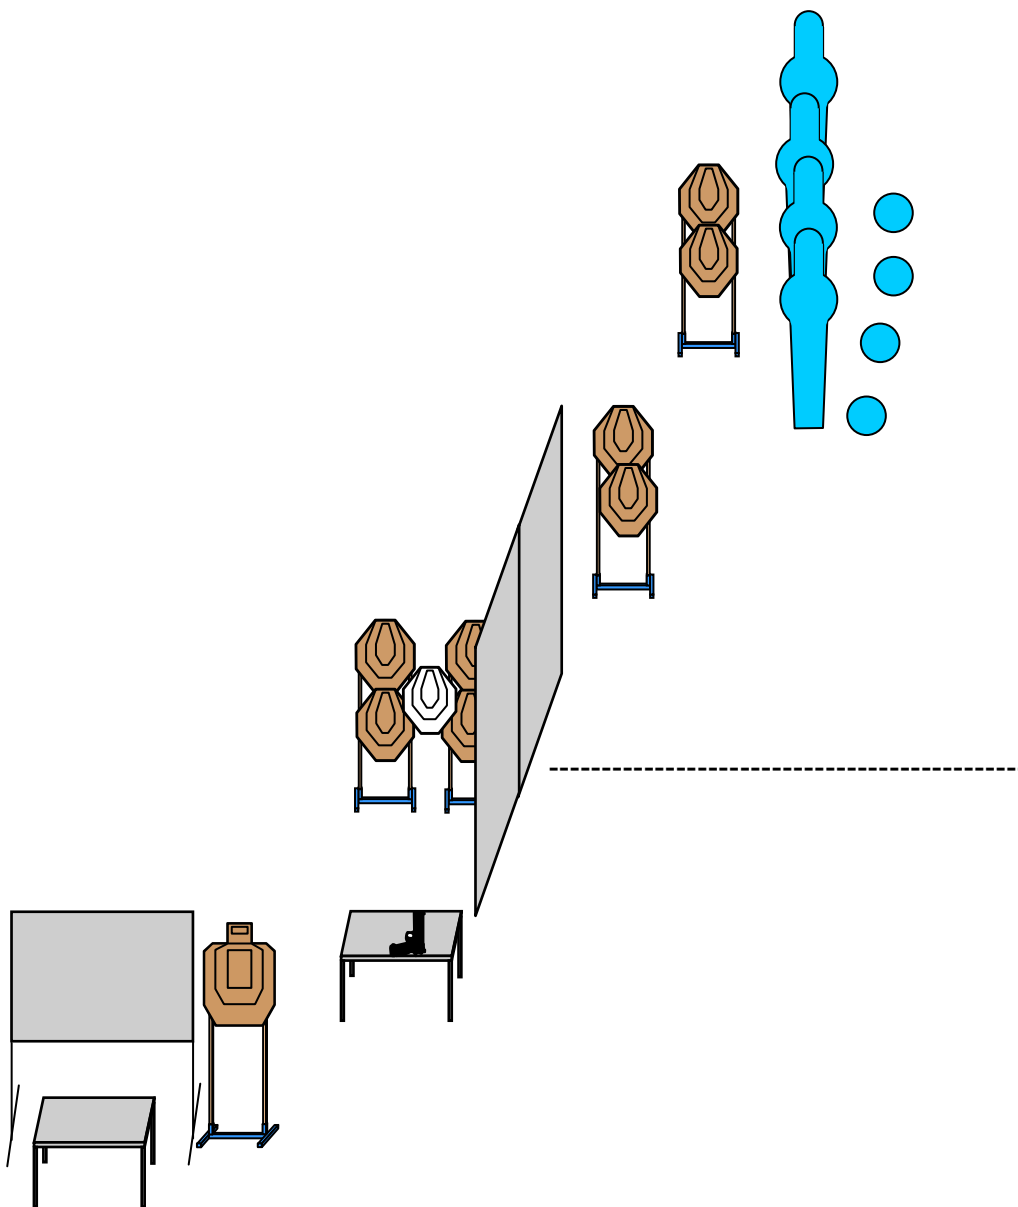

stage 3 „Nůž“

hodnocení :	F1, REVOLVER : počet bodů / děleno časem , RELAX, Ladies : počet bodů - čas
min.počet ran :	24
max.počet bodů :	120
terče :	8 x terč IPSC , 4 x popper , 4 x gong
penalizace :	chybějící rána v terči : - 10 bodů za každou
start.pozice :	ve stoje, čelem k situaci, zbraň na stole
průběh:	po startovním signálu : nůž na stole , po signálu závodník zabodne nůž do figuríny a pokračuje ke stolku se zbraní. minimálně po 2 ranách do papírových terčů a kovové do spadnutí
stav zbraně :	zbraň se zásobníkem na stole, prázdná komora