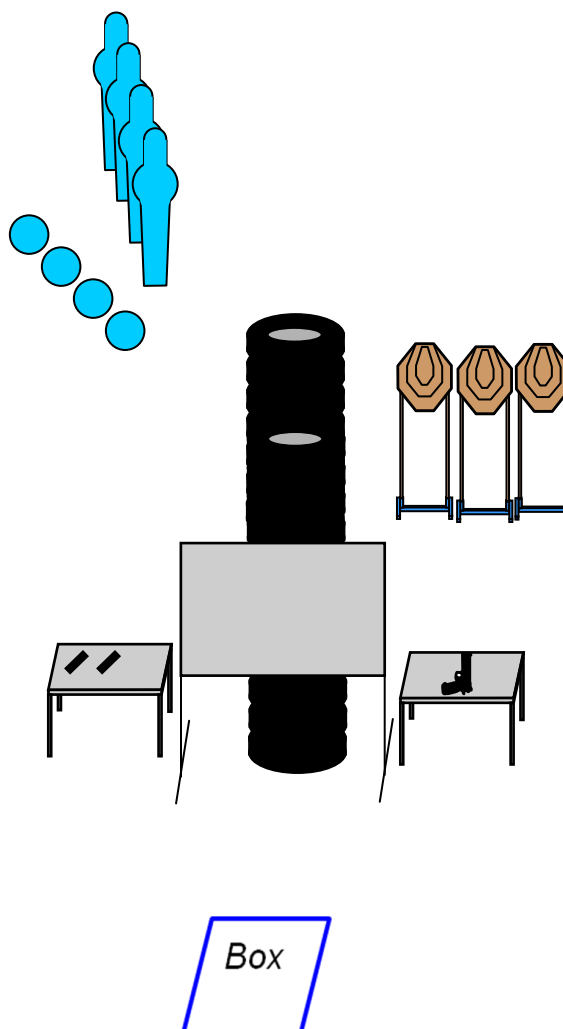

střelecké situace pro :

**STEEL CUP 2011 - 3.kolo**

**neděle 5.6.2011**

stage 1 „Stoly“

hodnocení :	<b>F1, REVOLVER</b> : počet bodů / děleno časem , <b>RELAX, Ladies</b> : počet bodů - čas
min.počet ran :	14
max.počet bodů :	70
terče :	3 x IPSC terč , 4 x popper , 4 x gong
penalizace :	chybějící rána : - 10 bodů za každý chybějící
start.pozice :	v boxu čelem k situaci
průběh:	po startovním signálu : minimálně po 2 ranách do terčů IPSC a železa do spadnutí
stav zbraně :	zbraň prázdná na jednom stole bez zásobníku ,zásobníky na druhém stole