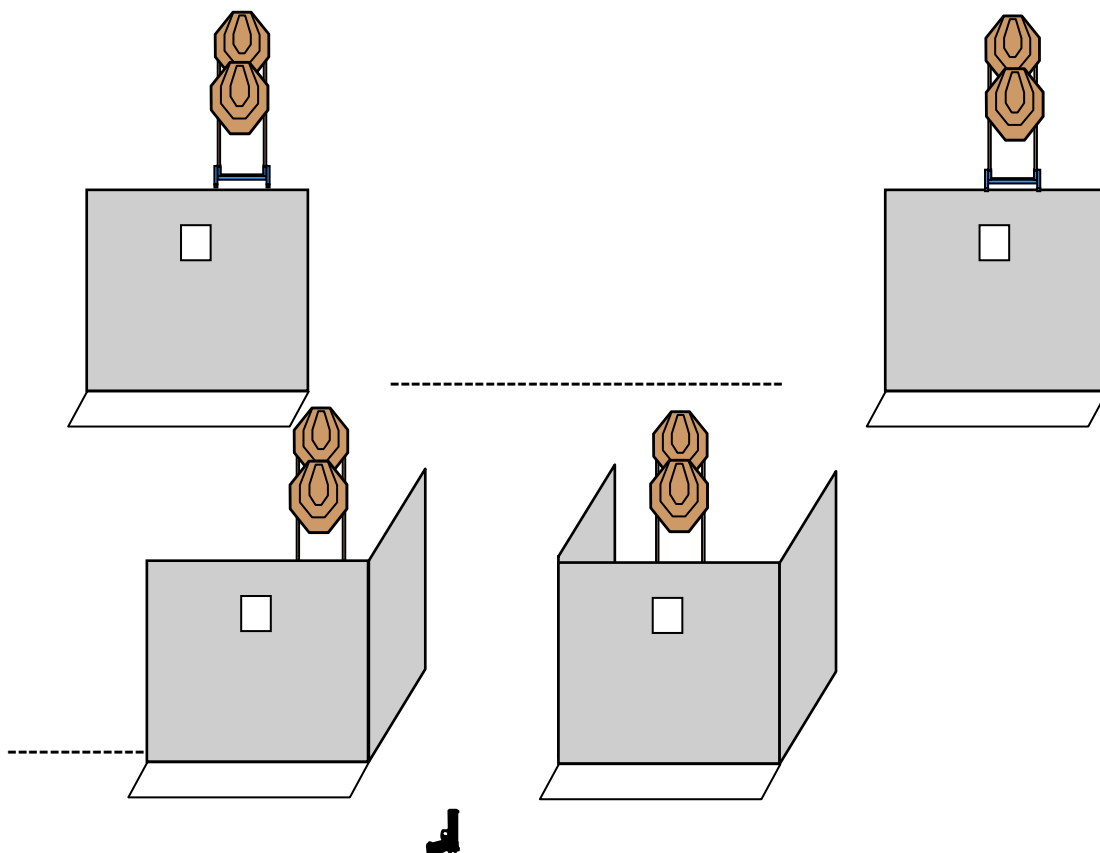

stage 2 „Okna“

1. hodnocení : **F1, REVOLVER** : počet bodů / děleno časem , **RELAX, Ladies** : počet bodů - čas
2. min.počet ran : 24
3. max.počet bodů : 120
4. terče : 8 x IPSC , 8 x gong
5. penalizace : chybějící rána v terči - 10 bodů za každý chybějící zásah
6. start.pozice : ve stoje , čelem k situaci
7. průběh: po startovním signálu : minimálně po 2 ranách do každého terče,
   kovové terče do spadnutí
8. stav zbraně : zbraň v pouzdře , nabito zajištěno