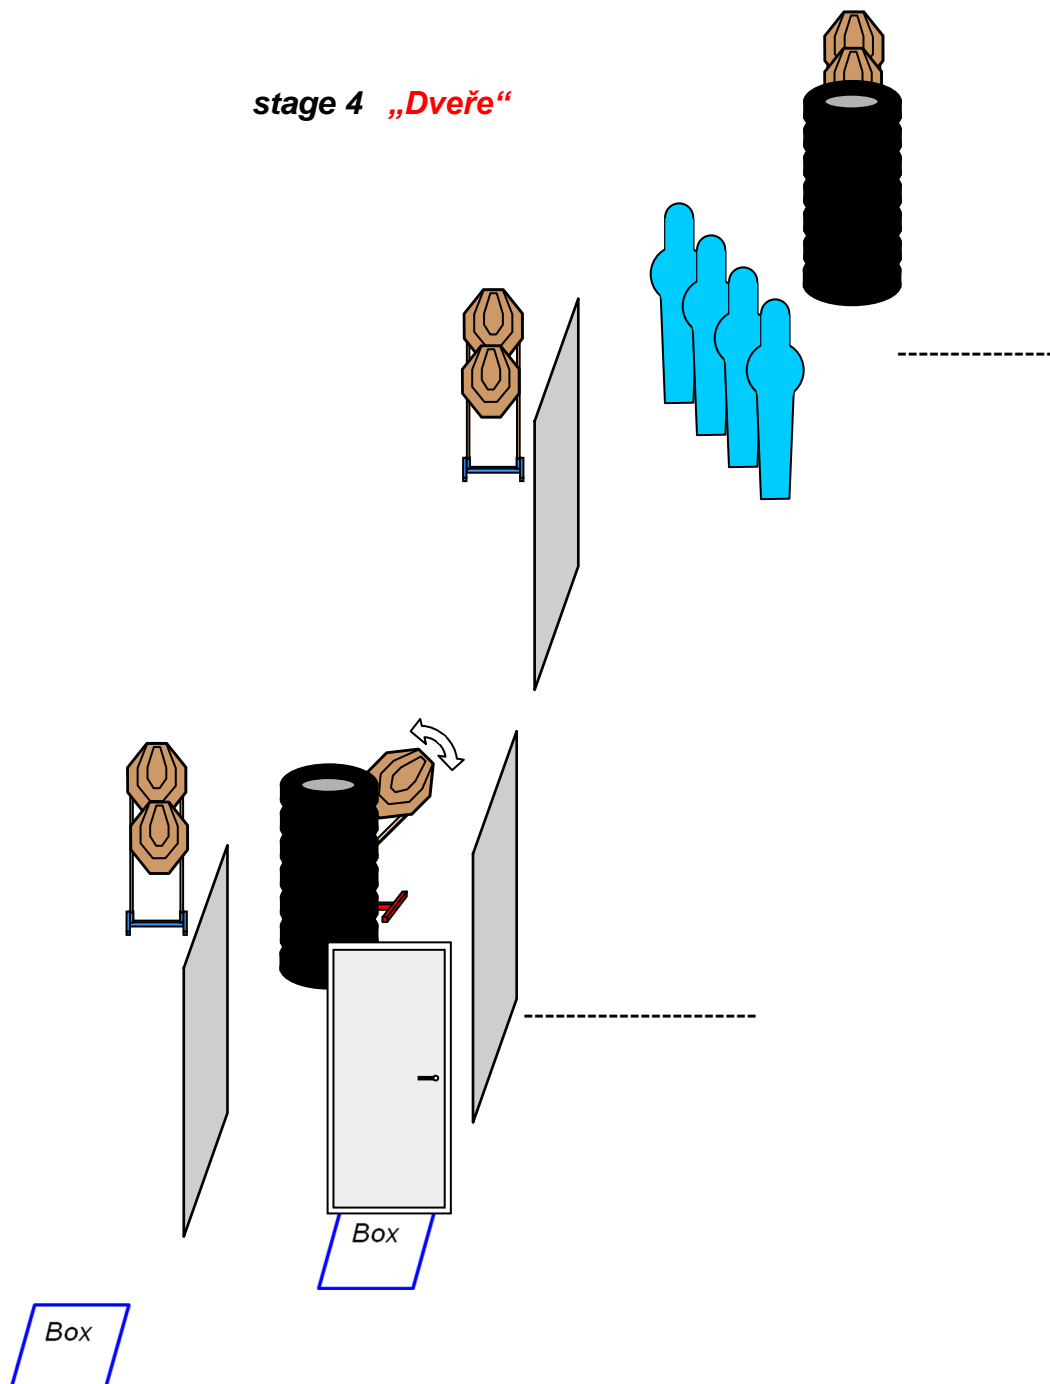

stage 4 „Dveře“

hodnocení :	F1, REVOLVER : počet bodů / děleno časem , RELAX, Ladies : počet bodů - čas
min.počet ran :	18
max.počet bodů :	90
terče :	7 x terč IPSC , 4 x popper
penalizace :	chybějící rána v terči : - 10 bodů za každou
start.pozice :	ve stoje, čelem k situaci, zbraň v pouzdře
průběh:	po startovním signálu : po 2 ranách do každého terče, kovové do spadnutí, kyvka se aktivuje otevřením dveří
stav zbraně :	zbraň v pouzdře , nabito zajištěno