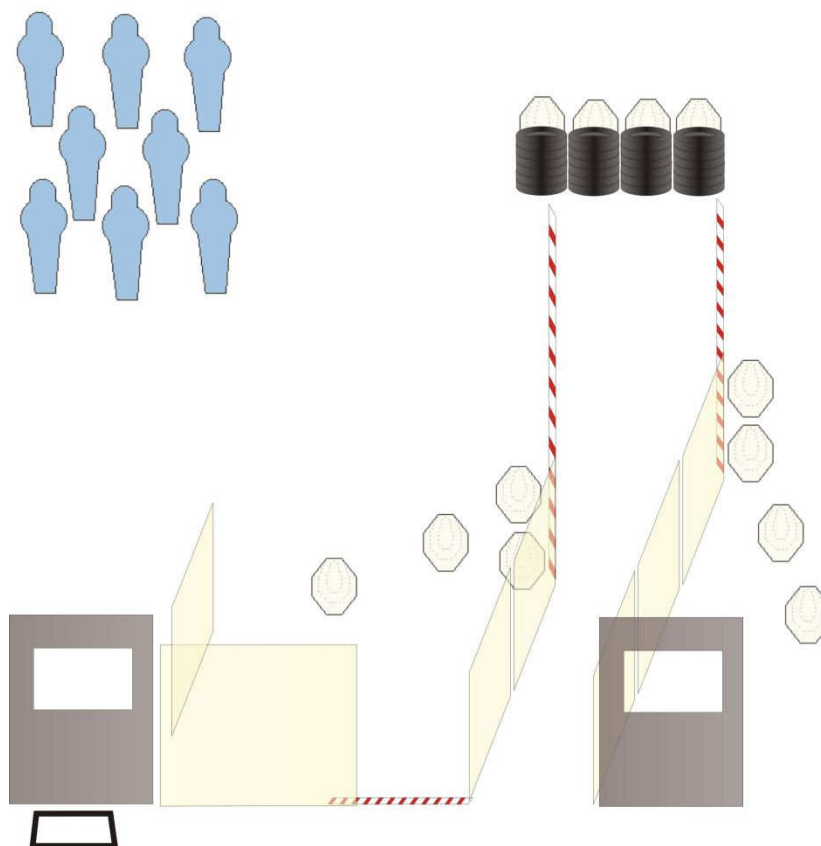

Situace č.5

Typ:	Dl. střel. sit.	Hodnocení:	Comstock
Min. počet ran:	32	Vzdálenost:	Do 30 m
Terče:	12 IPSC, 8 PP, NS		
Max. počet bodů:	160	Bezpečné úhly	±90°, do výše valu
Start/Stop:	Zvukový signál / Poslední výstřel		
Penalizace:	Podle pravidel IPSC		
Start. pozice:	Volný postoj ve vymezeném prostoru, zbraň na opasku, s nábojem v komoře, zajištěná, revolver s nabitým válcem.		
Průběh:	Po zvukovém signálu střelec řeší situaci volným stylem, terče v libovolném pořadí po dvou ranách do terče, kovy do padnutí pouze přes levé okno.