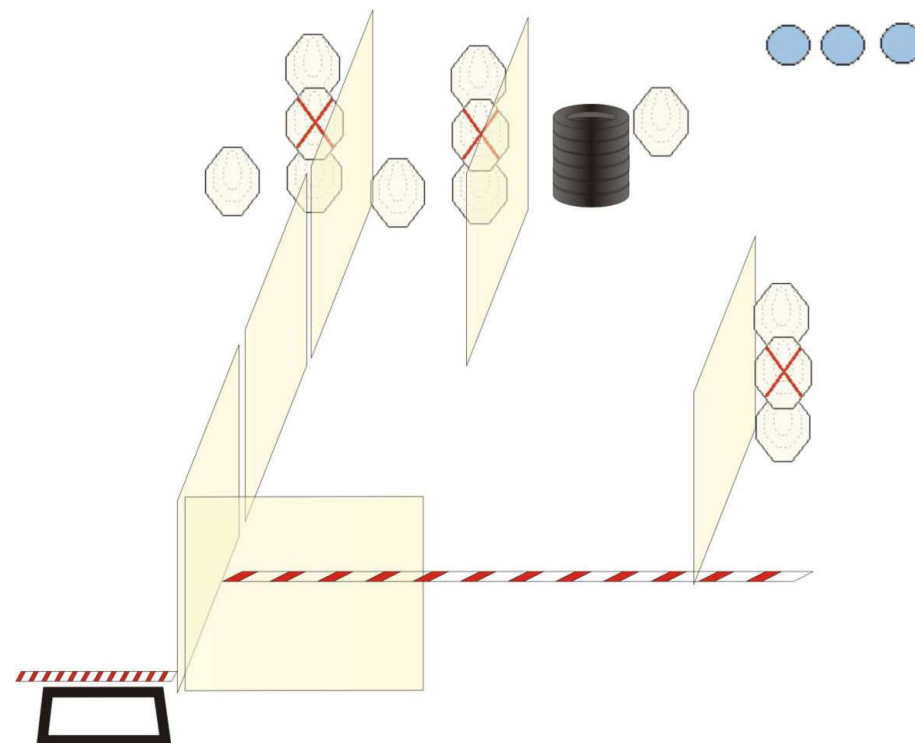

Situace č.3

Typ:	DI. střel. sit.	Hodnocení:	Comstock
Min. počet ran:	21	Vzdálenost:	Do 20 m
Terče:	9 IPSC, 3 G, NS		
Max. počet bodů:	105	Bezpečné úhly	±45°, do výše valu
Start/Stop:	Zvukový signál / Poslední výstřel		
Penalizace:	Podle pravidel IPSC		
Start. pozice:	Volný postoj ve vymezeném prostoru, zbraň na opasku s nábojem v nábojové komoře, revolvery s nabitým válcem.		
Průběh:	Po zvukovém signálu střelec střílí terče v libovolném pořadí po dvou ranách do terče, kov do padnutí.