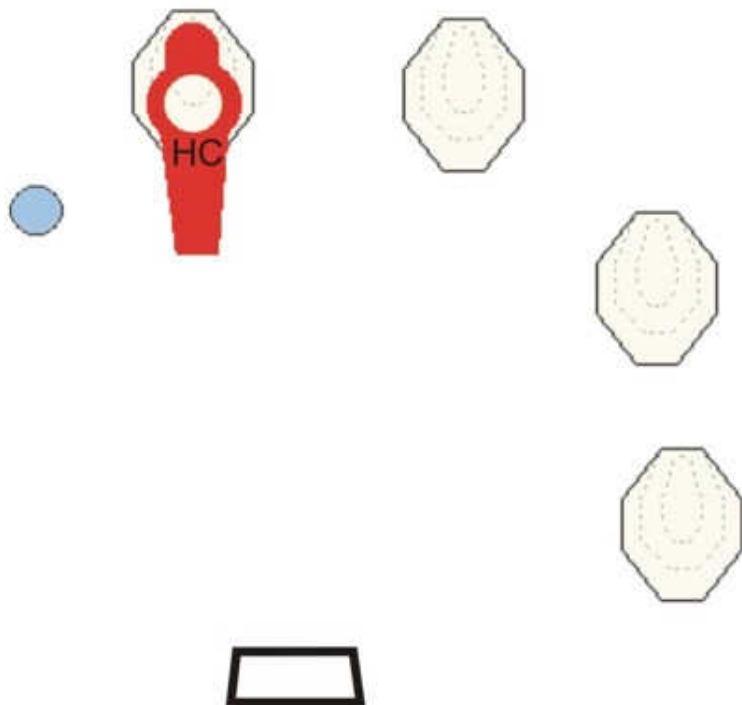

Situace č.6

Typ:	Kr. střel. sit.	Hodnocení:	Comstock
Min. počet ran:	9	Vzdálenost:	Do 15 m
Terče:	4 IPSC, 1G		
Max. počet bodů:	40	Bezpečné úhly	±30°, do výše valu
Start/Stop:	Zvukový signál / Poslední výstřel		
Penalizace:	Podle pravidel IPSC		
Start. pozice:	Volný postoj ve vymezeném prostoru, zbraň na opasku nabitá, připravená, revolver s nabitým válcem.		
Průběh:	Po zvukovém signálu střelec řeší situaci volným stylem, po dvou ranách do terče, kov do padnutí. Vše pouze z vymezené zóny.		

Sponzoři:

IGTT
Č.S. ZLÍN

NOVÉ PNEUMATIKY ZA NÁKUPNÍ CENY

www.igtt.cz/pneu

tel : 603 200 211