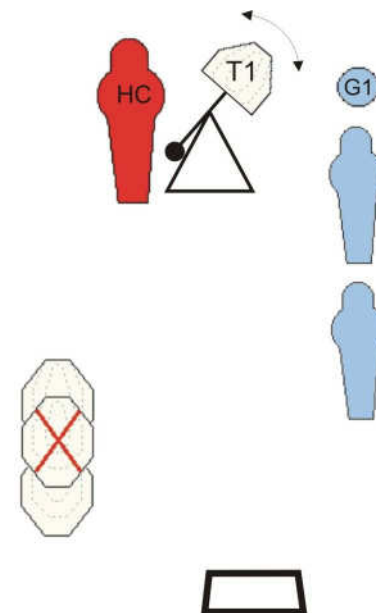

Situace č.1

Typ:	Kr. střel. situace	Hodnocení:	Comstock
Min. počet ran	9	Vzdálenost:	Do 20 m
Terče:	3 IPSC, 2P, 1G		
Max. počet bodů	45	Bezpečné úhly	±30°, do výše valu
Start/Stop:	Zvukový signál / Poslední výstřel		
Penalizace:	Podle pravidel IPSC		
Start. pozice:	Volný postoj ve vymezeném prostoru, Zbraň na opasku nabitá, zajištěná. Revolvery s nabitým válcem.		
Průběh:	Po zvukovém signálu střelec střílí terče po dvou ranách v libovolném pořadí. G1 aktivuje kývající T1. Vše pouze z vymezené zóny.