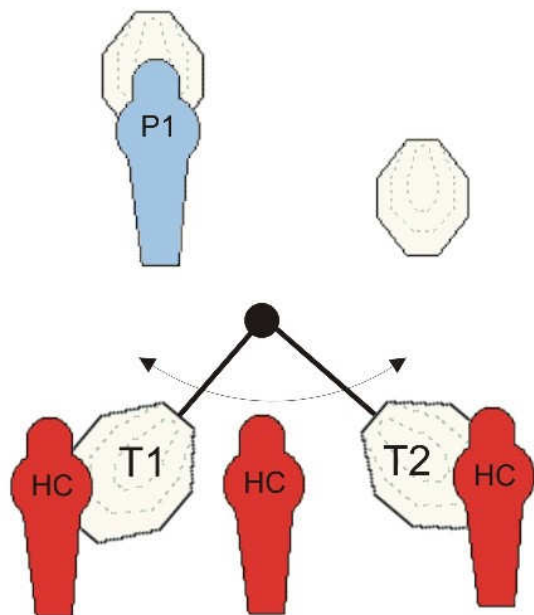

N49°12'38" , E17°30'16"

Změna pozic vyhrazena.

Situace č.1

Typ:	Kr. střel. situace	Hodnocení:	Comstock
Min. počet ran	9	Vzdálenost:	Do 20 m
Terče:	3 IPSC, 2P, 1G		
Max. počet bodů	45	Bezpečné úhly	±30°, do výše valu
Start/Stop:	Zvukový signál / Poslední výstřel		
Penalizace:	Podle pravidel IPSC		
Start. pozice:	Volný postoj ve vymezeném prostoru, Zbraň na opasku nabitá, zajištěná. Revolvery s nabitým válcem.		
Průběh:	Po zvukovém signálu střelec střílí terče po dvou ranách v libovolném pořadí. G1 aktivuje kývající T1. Vše pouze z vymezené zóny.		

Situace č.2

Typ:	Kr. střel. situace	Hodnocení:	Comstock
Min. počet ran	9	Vzdálenost:	Do 20 m
Terče:	4 IPSC, 1 PP		
Max. počet bodů	45	Bezpečné úhly	±30°, do výše valu
Start/Stop:	Zvukový signál / Poslední výstřel		
Penalizace:	Podle pravidel IPSC		
Start. pozice:	Volný postoj ve vymezeném prostoru, Zbraň na opasku, nabitá připravená, revolvery s nabitým válcem.		
Průběh:	Po zvukovém signálu volným stylem, P1 aktivuje T1 a T2. Po dvou ranách do papírových terčů, kov do padnutí. Vše pouze z vymezené zóny.		