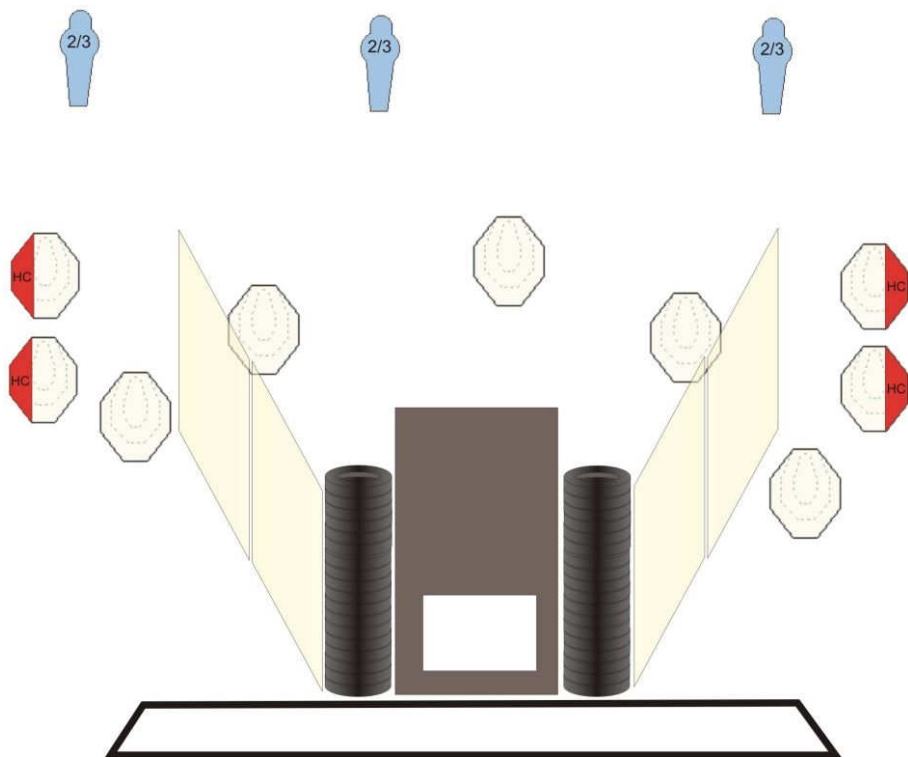

Situace č.4

Typ:	Dl. střel. sit.	Hodnocení:	Comstock
Min. počet ran:	21	Vzdálenost:	Do 20 m
Terče:	9 IPSC, 3 2/3 PP		
Max. počet bodů:	105	Bezpečné úhly	±30°, do výše valu
Start/Stop:	Zvukový signál / Poslední výstřel		
Penalizace:	Podle pravidel IPSC		
Start. pozice:	Volný postoj ve vymezeném prostoru, zbraň na opasku s nábojem v nábojové komoře, revolvery s nabitým válcem.		
Průběh:	Po zvukovém signálu střelec řeší situaci v libovolném pořadí po dvou ranách do papírových terčů, kovy do padnutí.