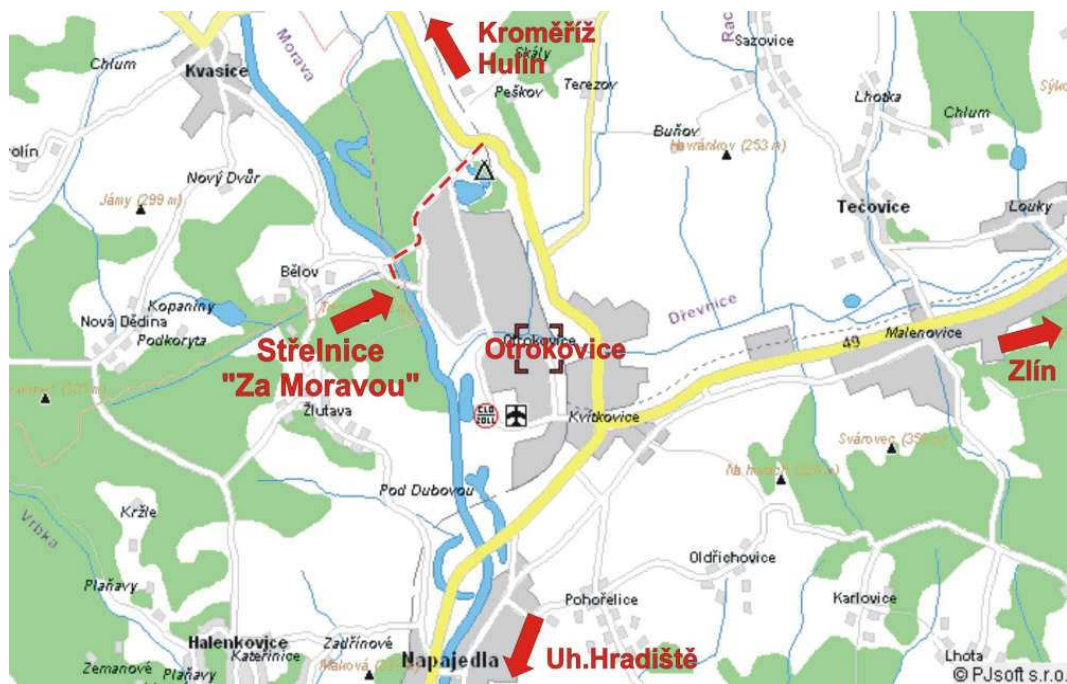

Střelnice Otrokovice „Za Moravou“

Propozice

Moravský pohár 2010 – 6. kolo

Pořadatel : Klub I.P.S.C. č.23 Zlín, AVZO ZA MORAVOU
Datum konání: 4. září 2010 (3.9. závod RO a pořadatelů)
Místo : Střelnice „Za Moravou“ Otrokovice
Stupeň obtížnosti : LEVEL II
Vedení závodu : ředitel Tomáš Lovecký
hlavní rozhodčí Petr Husták
RO statistik Petr Husták
Návrh situací : Tomáš Lovecký, Petr Husták
Počet stanovišť/ran : 6 / 100
Divize : O, M, S, P, R, dle zájmu SS
Kategorie : ženy, senior, junior, podle platných pravidel
Startovné : 300,- Kč při prezenci v den závodu
Přihlášky : e-mail: ipsc23@volny.cz, SMS 603 200 211, při prezenci v den závodu, skype: petr.hustak
[on-line zde](#)
Kapacita závodu : 120 závodníků
Účast : členové APS ČR
Prezence : 8:00 – 8:45 hod
Začátek závodu : 9:00 hod
Bezpečné úhly : L/P v popisu každé střelecké situace, výškový do úrovně valů
Protesty : Podle pravidel IPSC s vkladem 1000.- Kč, do rukou hl. rozhodčího do 60min od vyvěšení výsledků. Při neoprávněném protestu propadá pořadateli.
Výstroj : Chrániče sluchu a zraku povinné pro všechny přítomné včetně diváků. Pouze opasková pouzdra na zbraň zakrývající lučík a spoušť, opasková pouzdra na zásobníky.
Vyhlášení výsledků do 60 minut po ukončení závodu. Nevyzvednuté ceny propadají pořadateli. Zveřejněno obvyklým způsobem.

Cesta na střelnici: Od Hulína: Cca 2 km za obcí Tlumačov, před silničním nadjezdem vpravo (směr Bělov, po levé ruce koupaliště Šterkoviště), křižovatkou tvaru T rovně, za mostem přes Moravu cca 200m vlevo na úzkou cestu (na konci svodidel), po cca 500m střelnice.